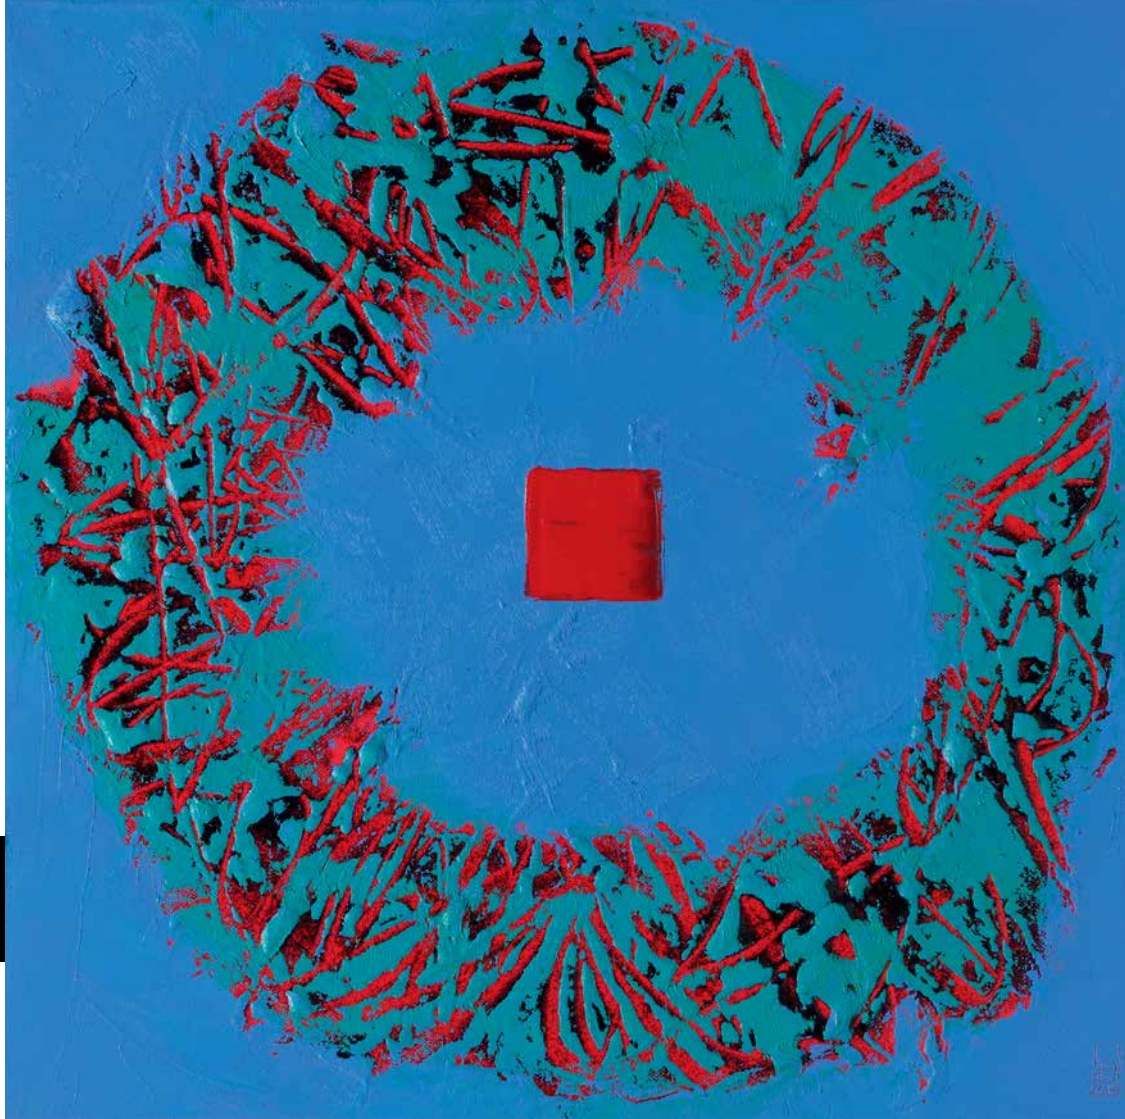

Gyjhó Frank

Supernova

Öl / Leinwand

60x60cm

2014

Galerie

MARION STOETER

www.galerie-marion-stoeter.de

Gyjhó Frank

Bio Chip

Öl / Leinwand

50x50cm

2014

Galerie

MARION STOETER

www.galerie-marion-stoeter.de

Burkhard Kern

Wie einst Zeus
Öl / Leinwand
170x200cm
2006

Galerie

MARION STOETER

www.galerie-marion-stoeter.de

Burkhard Kern

The Groove

Öl / Leinwand